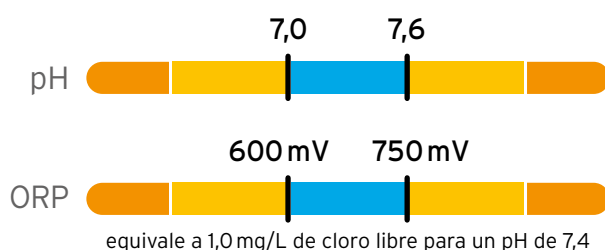

MÓDULOS COMPLEMENTARIOS PARA UN CONTROL TOTAL DEL EQUILIBRIO DEL AGUA

Los cloradores salinos eXO® iQ y eXO® iQ LS pueden adaptarse a todas las necesidades gracias a los módulos *plug and play* que permiten regular el pH y la cloración de manera automática.

Los sistemas de regulación de Zodiac® ajustan el pH de forma automática y mantienen el nivel de cloro ideal con la ayuda de las bombas de dosificación peristálticas.

Niveles para garantizar una eficacia óptima del clorador salino y la comodidad de los bañistas: